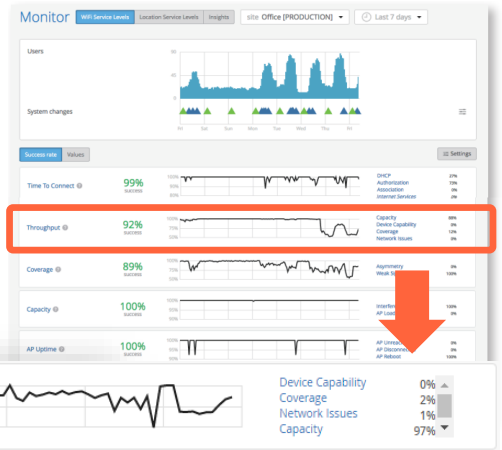

特徴 2. コントローラにAIを搭載

2秒毎に150種類のKPIを測定

Marvis AI が分析

ユーザ体感を7つの指標で可視化
→ 無線LANの最適化

既存の無線LANソリューションは、**ユーザ体感（つながりにくい、時々切れる、遅い）を検知できない**という問題を抱えています。
Mistソリューションは、それらを全て解決する機能を備えているほか、システム管理者へ**有効なトラブルシューティング機能**を提供することで、業務効率を向上させます。