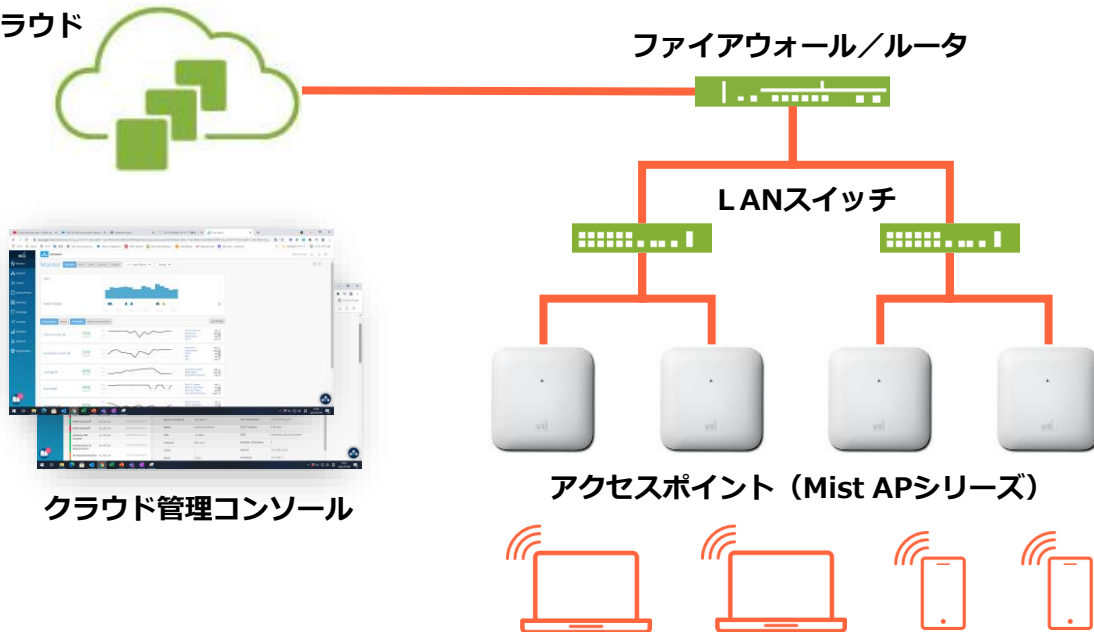

Mist無線LANソリューション導入サービス

サービス概要

ジュニパーネットワークス社の「Mist無線LANソリューション」を活用し、お客様環境に最適な無線LANシステムを導入します。これにより、ユーザエクスペリエンスの向上とシンプルなネットワーク運用を実現します。

豊富なMist導入実績をもつ当社がワンストップでサポート！

- ✓ 建物の電波状況や無線チャネル状況の事前調査（サイトサーベイ）
- ✓ オフィス・施設に適した構成や機能のご提案
- ✓ 無線アクセスポイント（AP）などの調達・設計・構築・導入
- ✓ 頼れるプロのエンジニアによる導入後のお問い合わせやトラブル対応支援

Mist無線LANソリューション

Mistクラウド

AIによる
分析と可視性

設定の
自動最適化

クラウドの
俊敏性と信頼性

特徴 1. クラウド管理型無線LAN

- オンプレミスの無線LANコントローラ無しで、クラウドから全てコントロールできます。（無線LAN環境の導入・設置から運用監視まですべての機能をクラウドで一括提供）
- クラウド環境の管理はジュニパー社が実施、常に最新の機能とセキュリティが提供されます。
- マイクロサービスアーキテクチャによる俊敏性と高拡張性を提供します。

特徴 2. コントローラにAIを搭載

2秒毎に150種類のKPIを測定

Marvis AI が分析

ユーザ体感を7つの指標で可視化
→ 無線LANの最適化

既存の無線LANソリューションは、**ユーザ体感（つながりにくい、時々切れる、遅い）を検知できない**という問題を抱えています。
Mistソリューションは、それらを全て解決する機能を備えているほか、システム管理者へ**有効なトラブルシューティング機能**を提供することで、業務効率を向上させます。